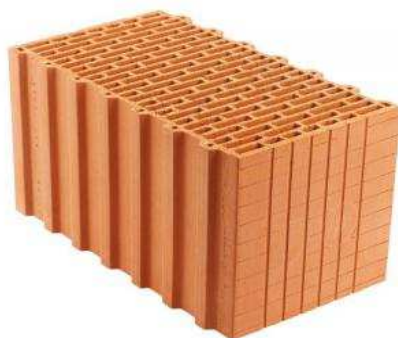

# AKCE POROTHERM

**Cihla Profi 24cm - 49,-**

**rozměr: 372/240/249mm**

**Cihla Profi 8cm - 30,-**

**rozměr: 80/497/249mm**

**CENY BEZ DPH, PLATÍ DO VYPRODÁNÍ ZÁSOB**

**BARVY LAKY JENO**

Divišovská ulice - prodejna, sklad  
258 01 Vlašim